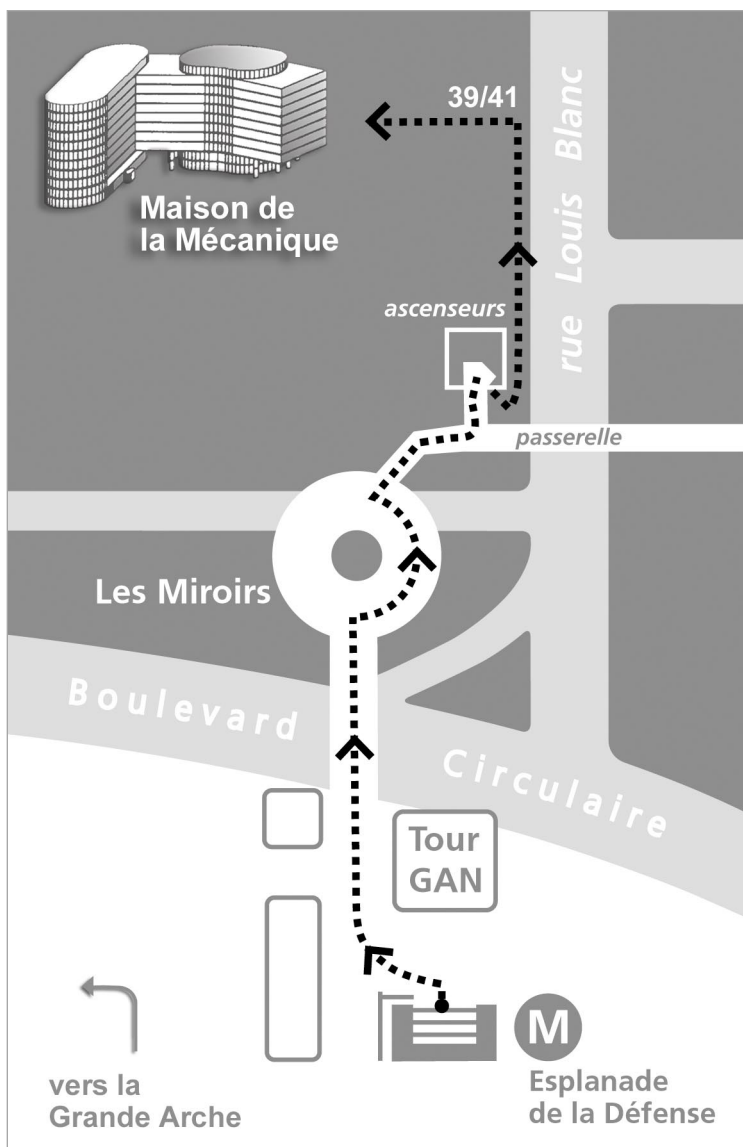

MAISON DE LA MÉCANIQUE

Plan d'accès

(voiture et transports en commun)

FIM - 39/41 rue Louis Blanc - 92400 Courbevoie - Tél : 01 47 17 60 00

(parking gratuit accessible aux visiteurs)

En voiture :

- > De Paris - Pont de Neuilly, direction la Défense : boulevard circulaire et sortie n° 1 vers rue Louis Blanc
- > De Paris - Pont de Neuilly, direction la Défense : après le pont 1^{er} à droite, quai du Président Paul Doumer ; puis 2^{ème} à gauche rue de l'Abreuvoir ; prochain feu à gauche rue Louis Blanc
- > De Paris porte de Champerret - Avenue Bineau ; pont de Courbevoie ; puis après le pont, tourner à gauche rue Victor Hugo et tout droit jusqu'à la rue Louis Blanc

En RER : Grande Arche de la Défense (ligne A) puis correspondance métro (ligne n°1 • Esplanade de la Défense)

SNCF : Saint-Lazare • Gares de Courbevoie ou La Défense

- BUS :**
- 73 (Musée d'Orsay • La Défense) arrêt Alsace
 - 175 (Asnières-Gennevilliers Gabriel Péri • Porte de Saint-Cloud, via pont de Levallois) arrêt Victor Hugo
 - 176 (Pont de Neuilly • Colombes-Petit Gennevilliers) arrêt Victor Hugo
 - 275 (Pont de Levallois • Grande Arche de la Défense) arrêt Place Charras

MAISON DE LA MÉCANIQUE

Plan d'accès

(métro)

FIM - 39/41 rue Louis Blanc - 92400 Courbevoie - Tél : 01 47 17 60 00

En métro :

Esplanade de la Défense - ligne n° 1
(Château de Vincennes - Grande Arche de la Défense)
Tête de rame en venant de Paris